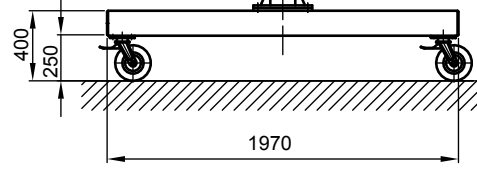

B - B

Kran	LPK 1250 kg x 5000 mm (Storlekar 2)
design bas	H2/B3
Insatsplats	inomhusanvändning
villkor i omgivningen	-5° C upp till +40° C, utan extra tillval
telfer + åkverk	GM 4 1250.4-2/EF 14
FEM grupp	1Am / M4
tväråk	5 m/min
lyft	1 / 4 m/min
total vikt	514 kg (därav telfer + åkverk 76 kg)
Driftspänning	3/PE ~50 Hz 400 V (TN-S)
total strömförbrukning	1,2 kW
Startström för spänningsfallsberäkning	11,5 A (IA_HU * cos phi)